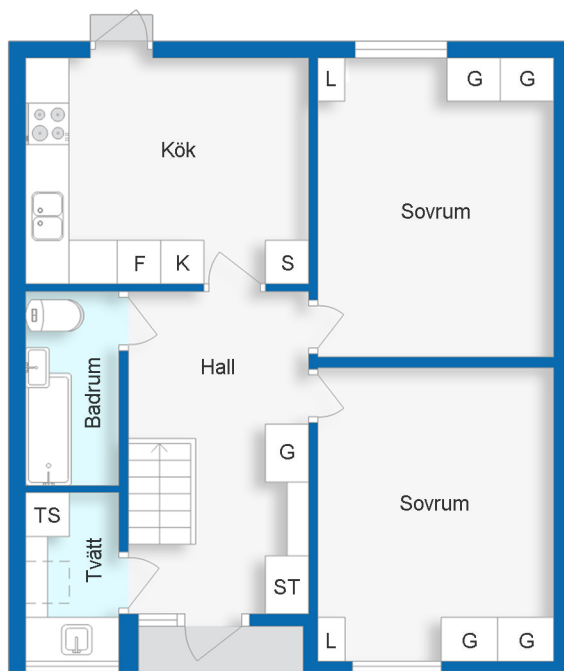

Övervåning

Bottenvåning

0 1 2 3 4 5 meter

## BEGREPP

KLK = klädkammare

FRD = förråd

G = garderob

L = linneskåp

D = dusch

ST = städskåp

K = kyl

F = frys

SK = skafferi