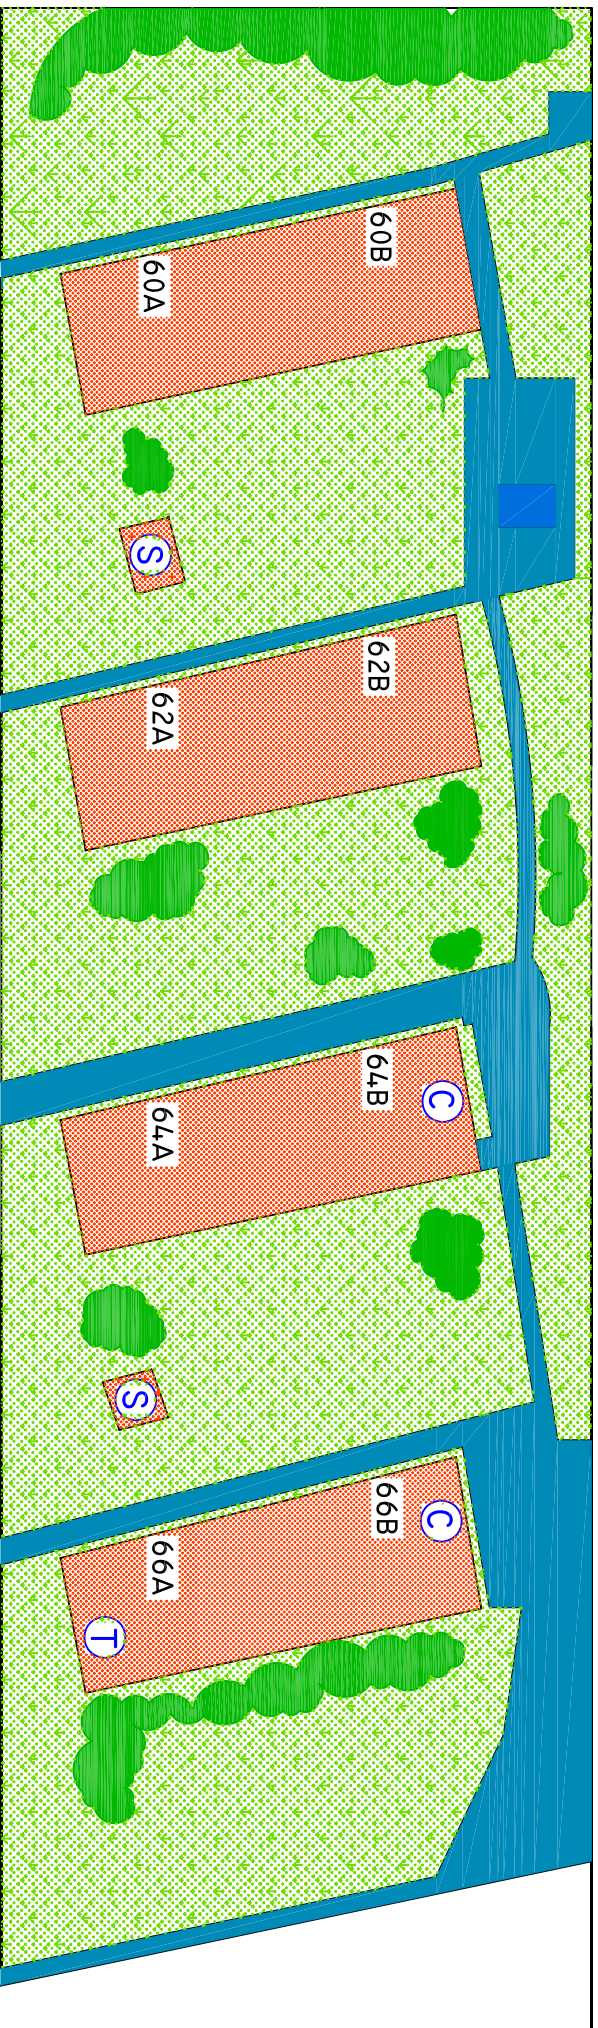

# KV. ALEN 20

KRONOGATAN 60 - 66

Grovttvätt  
Karlslundsgatan 4c  
(Källaringången)

- CYKELRUM
- GROVTTVÄTT
- TVÄTTSTUGA
- PARKERING
- SOPRUM