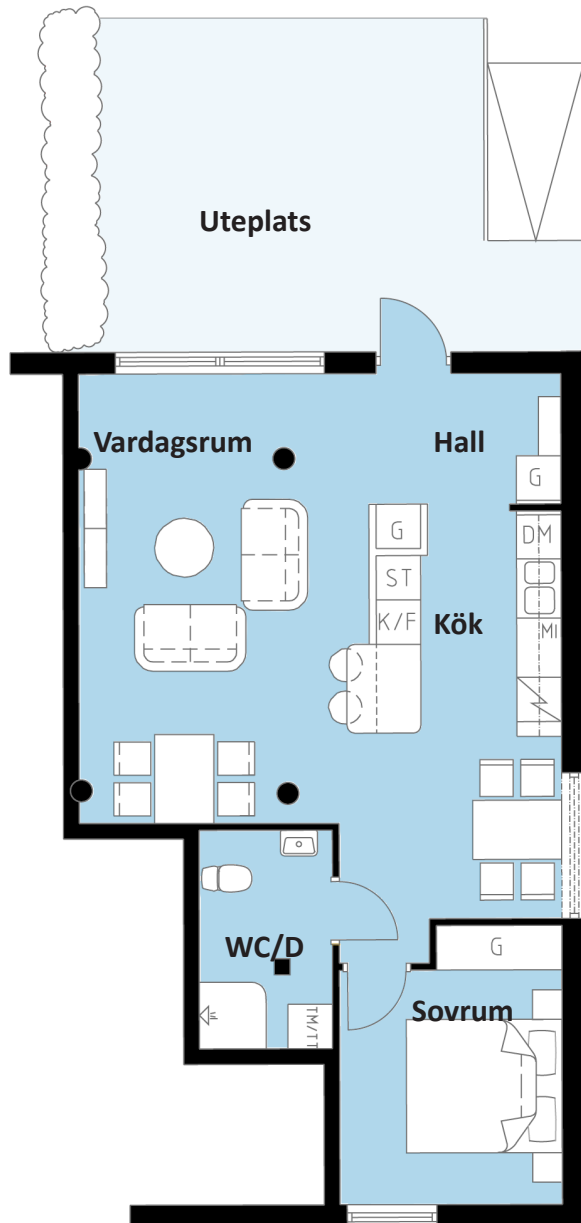

VÄNERSBORGS
BOSTÄDER

Typ lägenhet 15 (Plan 1)

2 Rum & kök ca 60 m²

Hyra: 6 700 kr/mån, inkl värme och varmvatten. (2016 års hyra).

Lghnr: 156. Skala 1:100.

Skala i meter