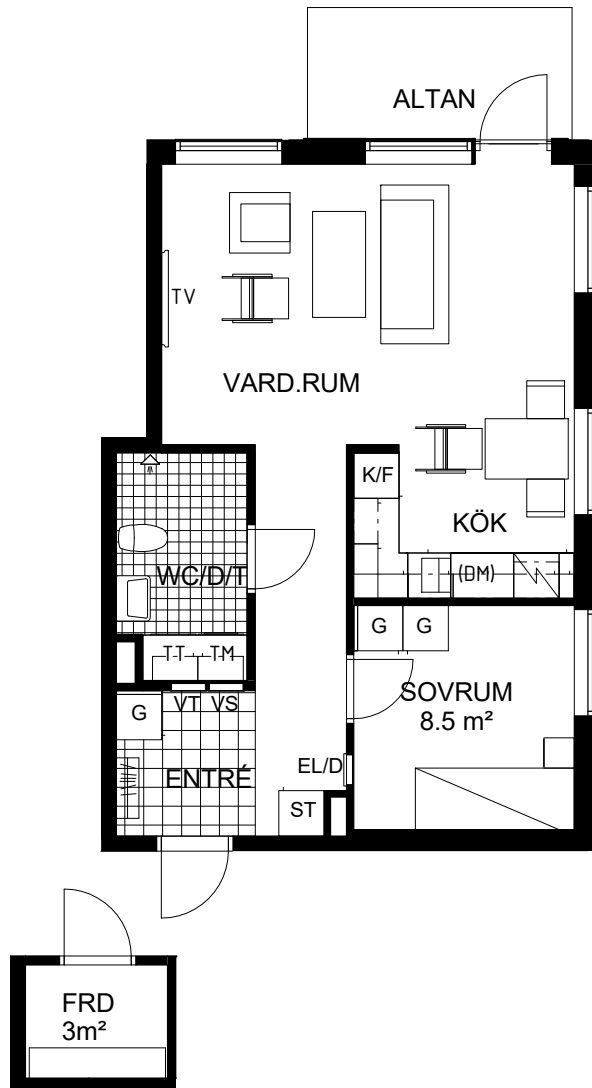

ORIENTERINGSFIGUR

DATUM 20180618

RÄTT TILL ÄNDRINGAR FÖRBEHÅLLS
ALLA RUMSYTOR ÄR UNGEFÄRLIGA

TYPLÄGENHET 1-4 Holmängs Hage

HUS 1 & 3 PLAN 1

Vänersborg

LÄGENHETSNUMMER

HUS 1 LGH. NR: 18

HUS 3 LGH. NR: 70

2
rok

51 m²

(Utän förråd)

Detta blad trycks innan alla detaljer är slutligt bestämda. Avvikelser kan förekomma. Ytuppgifter är preliminära och fastställs efter färdig projektering. Vid avvikelser regleras tillkommande respektive avgående yta med fastställt kvadratmeterpris.