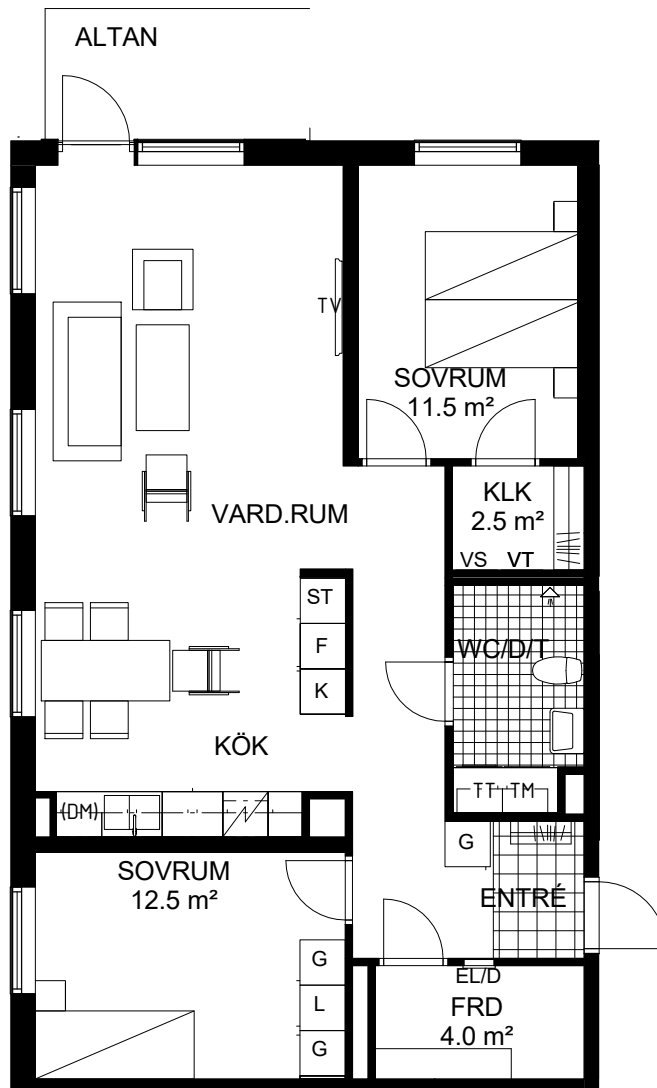

ORIENTERINGSFIGUR

DATUM 20180618

RÄTT TILL ÄNDRINGAR FÖRBEHÅLLS
ALLA RUMSYTOR ÄR UNGEFÄRLIGA

TYPLÄGENHET 1-3 Holmängs Hage

HUS 1 & 3 PLAN 1

Vänersborg

LÄGENHETSNUMMER

HUS 1 LGH. NR: 17 HUS 3 LGH. NR: 69

3
rok

86,5 m²

Detta blad trycks innan alla detaljer är slutligt bestämda. Avvikelse kan förekomma. Ytuppgifter är preliminära och fastställs efter färdig projektering. Vid avvikelser regleras tillkommande respektive avgående yta med fastställt kvadratmeterpris.