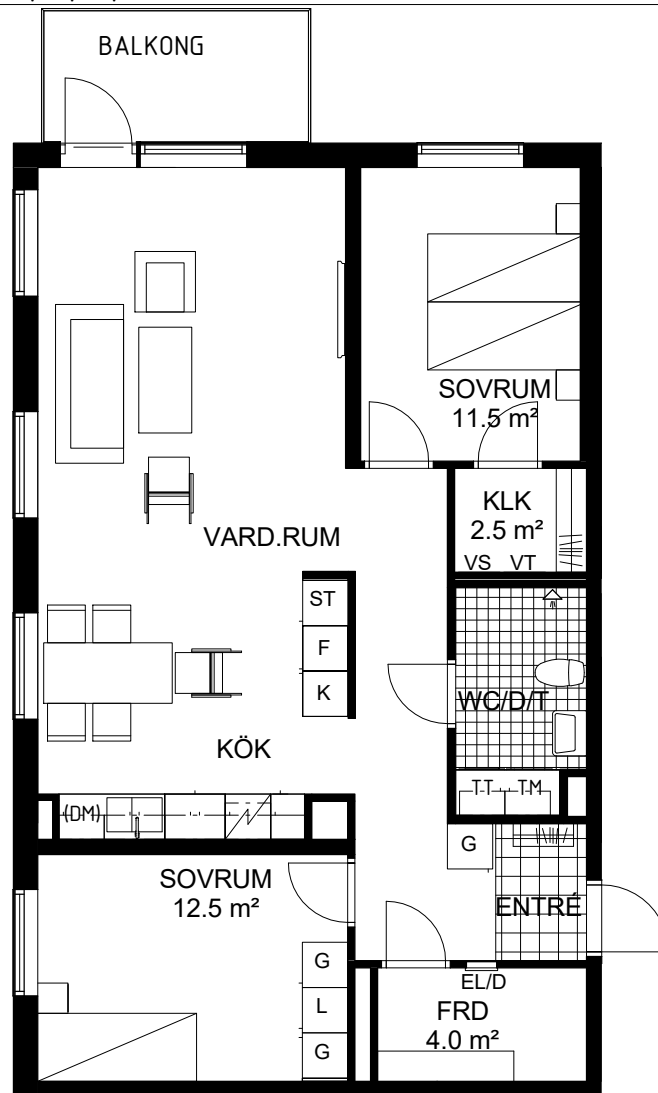

ORIENTERINGSFIGUR

DATUM 20180618

RÄTT TILL ÄNDRINGAR FÖRBEHÅLLS
ALLA RUMSYTOR ÄR UNGEFÄRLIGA

TYPLÄGENHET X-4 Holmängs Hage

HUS 1 & 3 PLAN 2-8

Vänersborg

LÄGENHETSNUMMER

HUS 1 LGH. NR: 22,26,30,34,38,42,46

HUS 3 LGH. NR: 74,78,82,86,90,94,98

3
rok

86.5 m²

Detta blad trycks innan alla detaljer är slutligt bestämda. Avvikelser kan förekomma. Ytuppgifter är preliminära och fastställs efter färdig projektering. Vid avvikelser regleras tillkommande respektive avgående yta med fastställt kvadratmeterpris.