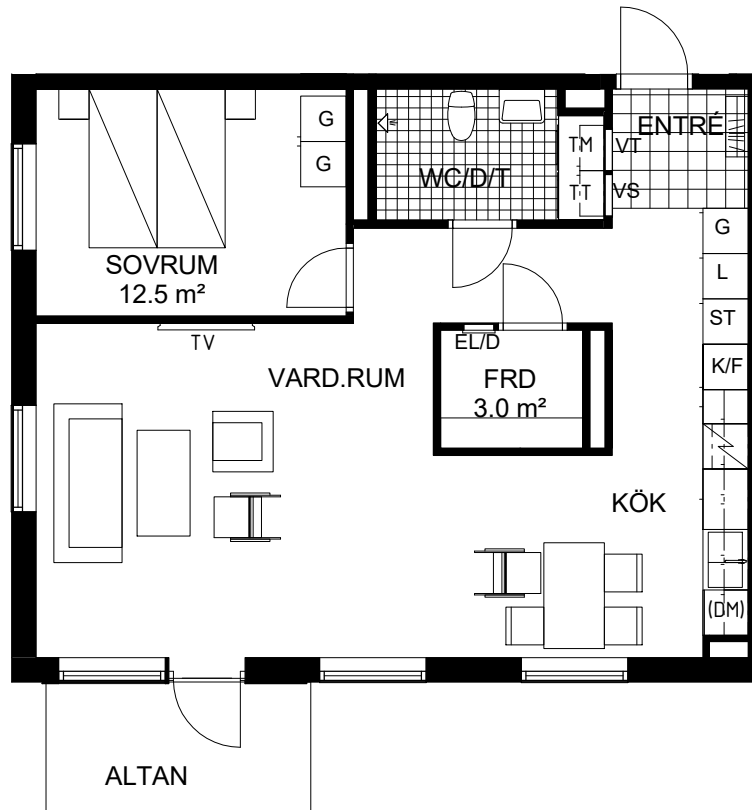

TYPLÄGENHET 1-2 Holmängs Hage

HUS 1 & 3 PLAN 1

Vänersborg

LÄGENHETSNUMMER

HUS 1 LGH. NR: 16 HUS 3 LGH. NR: 68

2
rok

69.5 m²

Detta blad trycks innan alla detaljer är slutligt bestämda. Avvikelser kan förekomma. Ytuppgifter är preliminära och fastställs efter färdig projektering. Vid avvikelser regleras tillkommande respektive avgående yta med fastställt kvadratmeterpris.

FÖRKLARINGAR

LINNESKÅP	PLATS FÖR DISKMASKIN
GARDEROB	KAPPHYLLA
STÄDSKÅP	FLYTTBAR GARDEROB
SPISHÅLL / UGN	FÖRDELARSKÅP
KYL/FRYS	VÄRME
KYL	FÖRDELARSKÅP
FRYS	VATTEN
TVÅTTMASKIN	FTX-AGGREGAT
TORKTUMLARE	ELCENTRAL