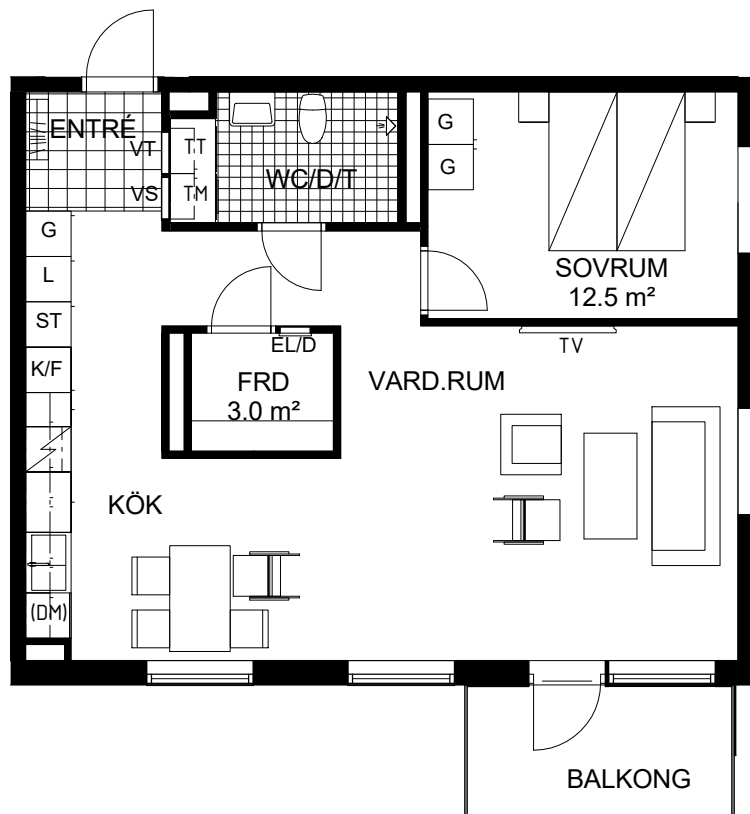

TYPLÄGENHET X-2 Holmängs Hage

HUS 1 & 3 PLAN 2-8

Vänersborg

LÄGENHETSNUMMER

HUS 1 LGH. NR: 20,24,28,32,36,40,44

HUS 3 LGH. NR: 72,76,80,84,88,92,96

2
rok

69.5 m²

Detta blad trycks innan alla detaljer är slutligt bestämda. Avvikelse kan förekomma. Ytuppgifter är preliminära och fastställs efter färdig projektering. Vid avvikelser regleras tillkommande respektive avgående yta med fastställt kvadratmeterpris.

FÖRKLARINGAR

L	LINNESKÅP	DM	PLATS FÖR DISKMASKIN
G	GARDEROB	□	KAPPHYLLA
ST	STÄDSKÅP	FG	FLYTTBAR GARDEROB
▨	SPISHÅLL / UGN	—	FÖRDELARSKÅP
K/F	KYL/FRYS	VS	VÄRME
K	KYL	—	FÖRDELARSKÅP
F	FRYS	VT	VATTEN
TM	TVÄTTMASKIN	FTX	FTX-AGGREGAT
TT	TORKTUMLARE	EL/D	ELCENTRAL