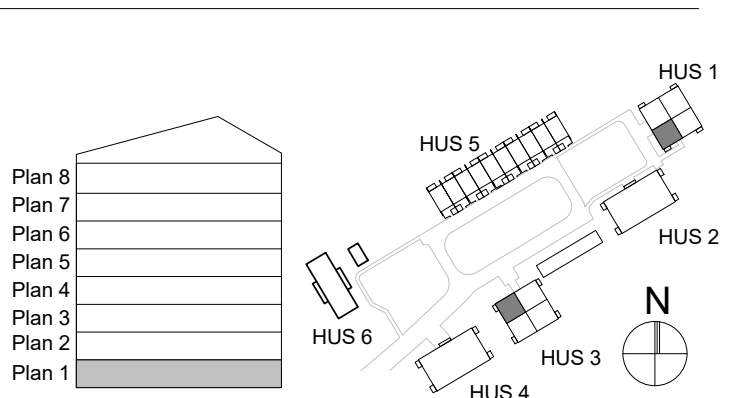

ORIENTERINGSFIGUR

DATUM 20180618

RÄTT TILL ÄNDRINGAR FÖRBEHÅLLS
ALLA RUMSYTOR ÄR UNGEFÄRLIGA