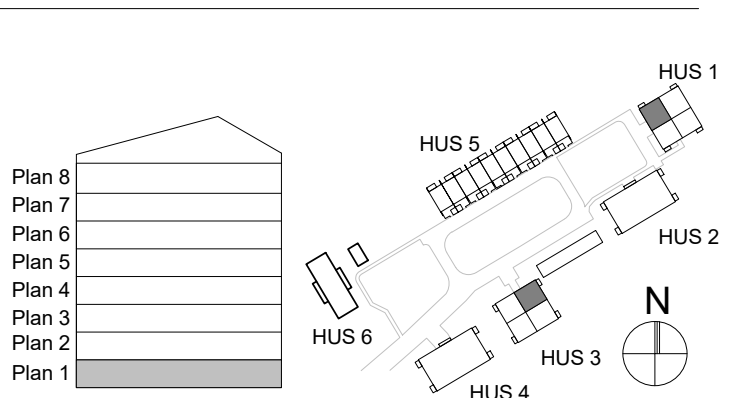

ORIENTERINGSFIGUR

DATUM 20180618

RÄTT TILL ÄNDRINGAR FÖRBEHÅLLS
ALLA RUMSYTOR ÄR UNGEFÄRLIGA