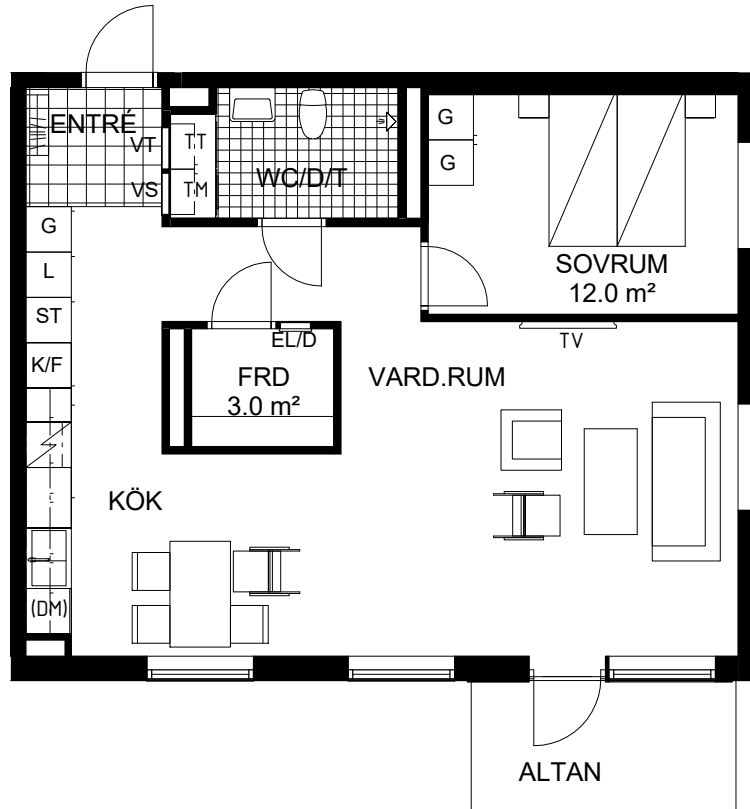

TYPLÄGENHET 1-1 Holmängs Hage

HUS 1 & 3 PLAN 1

Vänersborg

LÄGENHETSNUMMER

HUS 1 LGH. NR: 15 HUS 3 LGH. NR: 67

2
rok

69.5 m²

Detta blad trycks innan alla detaljer är slutligt bestämda. Avvikelser kan förekomma. Ytuppgifter är preliminära och fastställs efter färdig projektering. Vid avvikelser regleras tillkommande respektive avgående yta med fastställt kvadratmeterpris.