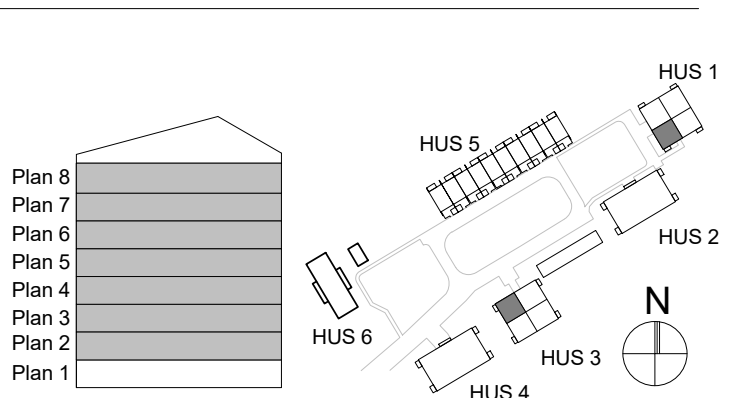

HUS 3 LGH. NR: 71,75,79,83,87,91,95

4
rok

109.5 m²

Detta blad trycks innan alla detaljer är slutligt bestämda. Avvikelse kan förekomma. Ytuppgifter är preliminära och fastställs efter färdig projektering. Vid avvikelser regleras tillkommande respektive avgående yta med fastställt kvadratmeterpris.

FÖRKLARINGAR

LINNESKÅP	PLATS FÖR DISKMASKIN
GARDEROB	KAPPHYLLA
STÄDSKÅP	FLYTTBAR GARDEROB
SPISHÅLL / UGN	FÖRDELARSKÅP
KYL/FRYS	VÄRME
KYL	VATTEN
FRYS	FTX-AGGREGAT
TVÄTTMASKIN	ELCENTRAL
TORKTUMLARE	

ORIENTERINGSFIGUR