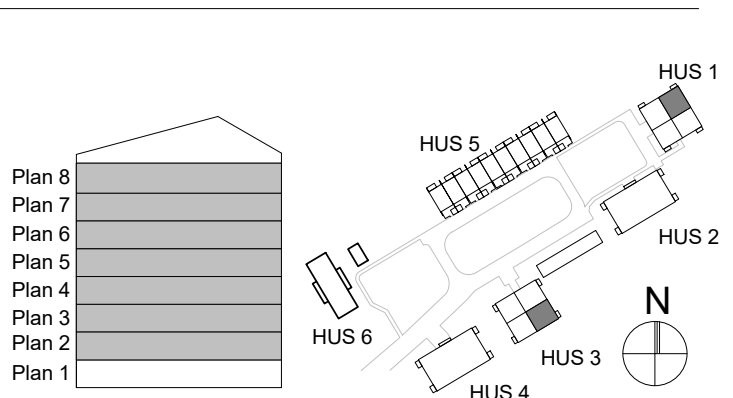

ORIENTERINGSFIGUR

DATUM 20180618

RÄTT TILL ÄNDRINGAR FÖRBEHÅLLS
ALLA RUMSYTOR ÄR UNGEFÄRLIGA